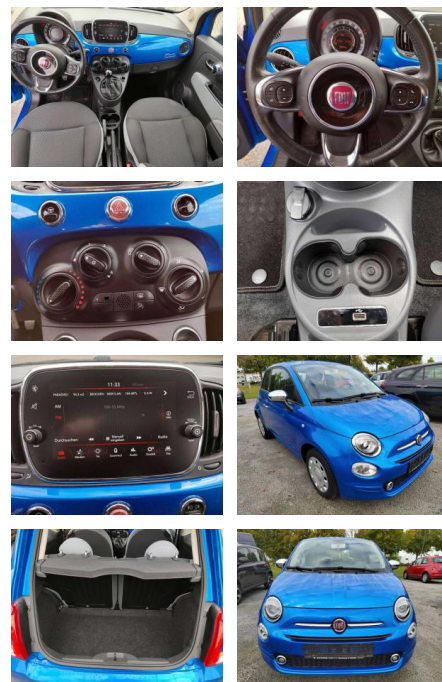

## Fiat 500 1.2 8V Mirror PDC-Allwetter-Apple

AI03-4524

Angebotsnr.:

Erstzulassung:	Kilometer:	Farbe:	Leistung:	Kraftstoffart:
01.07.2017	85.834	Blau	51 kW / 69 PS	Benzin

**PREIS**  
**9.940 €**

### Weiteres

- Außenfarbe Italia Blau Metallic Sitze Stoff Chevron Schwarz/Grau
- Ambiente Schwarz Fernbedienung für die Zentralverriegelung Höhenverstellbares Lenkrad Klimaanlage
- manuell mit Pollenfilter Elektrische Fensterheber vorn Außenspiegel
- el. verstell-und beheizbar Nebelscheinwerfer Elektrische Servolenkung Dualdrive Knieairbag Fahrerseite Rücksitzlehne
- geteilt umklappbar (50/50) Lederlenkrad mit Multifunktionstasten Electronic Stability Control (ESC) mit Anfahrhilfe