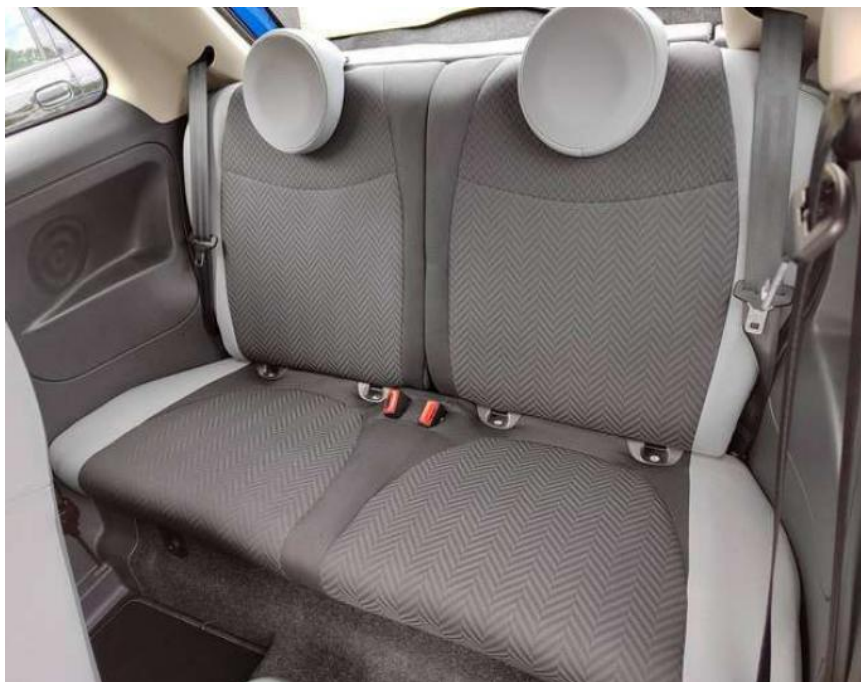

Ihr Ansprechpartner

Herr Faradj Koro
E-Mail: fk@auto-jesse.de
Telefon: 05451 5442969

Carlo Jesse
Osnabrücker Str. 109 - 49477 Ibbenbüren - Tel.: 05451 / 5442976

Fiat 500 1.2 8V Mirror PDC-Allwetter-Apple

AI03-4524

Angebotsnr.:

Erstzulassung:	Kilometer:	Farbe:	Leistung:	Kraftstoffart:
01.07.2017	85.834	Blau	51 kW / 69 PS	Benzin

PREIS
9.940 €

FINANZIERUNGSBEISPIEL

Laufzeit: 84 Monate   Anzahlung: 30 %
Basis-Finanzierung:*   Mtl. Rate:
Zielraten-Finanzierung:**   Mtl. Rate: **54 €**

* Basisfinanzierung: Anzahlung: 2.982 Euro, Laufzeit: 84 Monate, Nettodarlehen: 6.958 Euro, Gesamtbetrag: 10.912 Euro, Zinssätze: 3.92% Sollz. (gebunden), 3.99% eff.
** Zielratenfinanzierung: Anzahlung: 2.982 Euro, Laufzeit: 84 Monate, Nettodarlehen: 6.958 Euro, Zielrate: 4.970 Euro, Gesamtbetrag: 11.130 Euro, Zinssätze: 3.92% Sollz. (gebunden), 3.99% eff.,

Vermittlung für: Ein Angebot der Santander Consumer Bank Santander-Platz 1, 41061 Mönchengladbach. Repräsentatives Beispiel gem. § 17 Abs. 4 PAngV. Diese Finanzierungsangebote sind Beispiele. Gerne ermitteln wir für Sie Ihr individuelles Angebot.

Ausstattung

Sicherheit

- Anti-Blockiersystem ABS

Multimedia

- Radio

Weiteres

- Außenfarbe Italia Blau Metallic Sitze Stoff Chevron Schwarz/Grau
- Ambiente Schwarz Fernbedienung für die Zentralverriegelung Höhenverstellbares Lenkrad Klimaanlage
- manuell mit Pollenfilter Elektrische Fensterheber vorn Außenspiegel
- el. verstell-und beheizbar Nebelscheinwerfer Elektrische Servolenkung Dualdrive Knieairbag Fahrerseite Rücksitzlehne
- geteilt umklappbar (50/50) Lederlenkrad mit Multifunktionstasten Electronic Stability Control (ESC) mit Anfahrhilfe

- verchromt Fahrer-und Beifahrerairbag Beifahrerairbag deaktivierbar
- Seitenairbags vorn Parksensoren hinten
- Geschwindigkeitsbegrenzer & Tempomat
- Reifendruckkontrollsystem Kopfairbags vorn höhenverstellbarer Fahrersitz
- Uconnect Radio
- 7" HD-Touchscreen
- AUX- & USB-Anschluss 12 Volt Steckdose vorne Stoßfänger in Wagenfarbe lackiert 14" Stahlfelgen mit Vintage-Radzierblenden und Allwetterbereifung Haltegriff auf der Beifahrerseite Apple Car Play / Android Auto-Smartphone 'Mirror'-Badge auf der B-Säule Uconnect® LIVE

STÄNDIG ÜBER 15.000 FAHRZEUGE IM BESTAND!