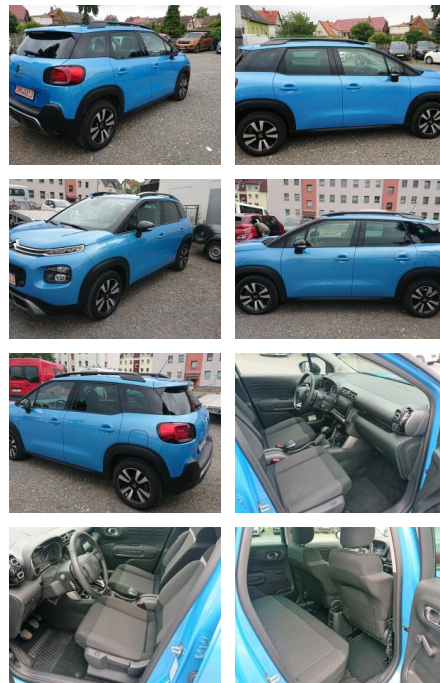

PK02-MK2206-~~Angabe~~...

Erstzulassung:	Kilometer:	Farbe:	Leistung:	Kraftstoffart:
29.10.2018	42.357	Blau	81 kW / 110 PS	Benzin

PREIS
13.350 €

FINANZIERUNGSBEISPIEL

Laufzeit: 84 Monate Anzahlung: 30 %
Basis-Finanzierung:* Mtl. Rate:
Zielraten-Finanzierung:** Mtl. Rate: **72 €**

Interieur

- Sitzheizung
- Sitzbezug / Polsterung: Stoff
- Rücksitzbank klappbar 1/3-2/3
- Fahrersitz höhenverstellbar

- Lenkrad (Leder)

Exterieur

- metallic
- Nebelscheinwerfer
- Metallic-Lackierung
- Leichtmetallfelgen glanzgedreht
- Dachreling schwarz
- Außenspiegel elektr. verstellbar
- Seitenscheiben hinten und Heckscheibe dunkel getönt
- Nebelscheinwerfer
- Außenspiegel elektr. verstell- und heizbar