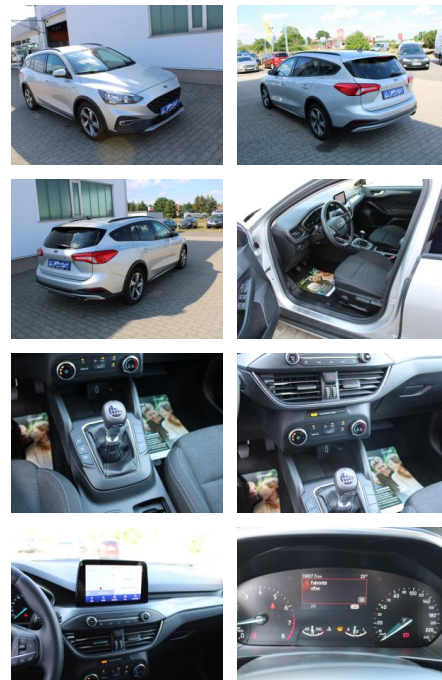

Ihr Ansprechpartner

Herr Mehmet Demir
E-Mail: md@auto-jesse.de
Telefon: 05451 5442963

Carlo Jesse
Osnabrücker Str. 109 - 49477 Ibbenbüren - Tel.: 05451 / 5442976

Ford Focus 1.0 EcoBoost Active (EURO 6d-Temp)

AR48-11

Angebotsnr.:

Erstzulassung:	Kilometer:	Farbe:	Leistung:	Kraftstoffart:
31.05.2019	15.922	Silber	92 kW / 125 PS	Benzin

PREIS
21.290 €

FINANZIERUNGSBEISPIEL

Laufzeit: 84 Monate Anzahlung: 30 %
Basis-Finanzierung:* Mtl. Rate:
Zielraten-Finanzierung:** **115 €**