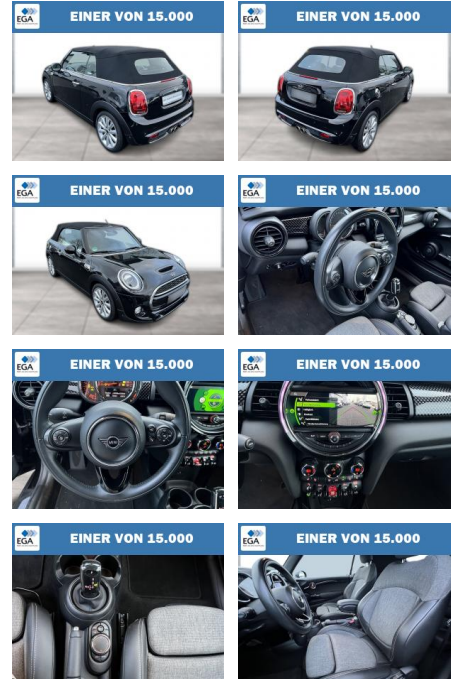

Ihr Ansprechpartner

Herr Service Service
E-Mail: service@auto-jesse.de
Telefon: 05451 3146

Carlo Jesse
Osnabrücker Str. 109 - 49477 Ibbenbüren - Tel.: 05451 / 5442976

MINI Cooper S Cabrio Chili Navi+ Sport LED

WG08-207673 Angebotsnr.:

Erstzulassung:	Kilometer:	Farbe:	Leistung:	Kraftstoffart:
01.06.2019	58.330	Schwarz	141 kW / 192 PS	Benzin

PREIS 26.940 €	FINANZIERUNGSBEISPIEL	
	Laufzeit: 84 Monate	Anzahlung: 30 %
	Basis-Finanzierung:**	Mtl. Rate:
	Zielraten-Finanzierung:**	146 €

STÄNDIG ÜBER 15.000 FAHRZEUGE IM BESTAND!