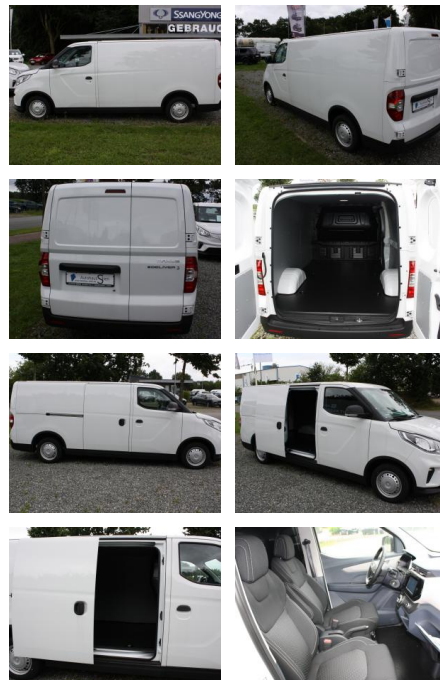

## Maxus eDeliver 3 50 kWh LWB

AS5A-AL2301-1116525hr.: 1116525

Erstzulassung:	Kilometer:	Farbe:	Leistung:	Kraftstoffart:
11.08.2023	1.501	Silber	90 kW / 122 PS	Elektro

**PREIS**  
**30.470 €**

**FINANZIERUNGSBEISPIEL**  
 Laufzeit: 84 Monate      Anzahlung: 30 %  
 Basis-Finanzierung:\*      Mtl. Rate:  
 Zielraten-Finanzierung:\*\* **165 €**