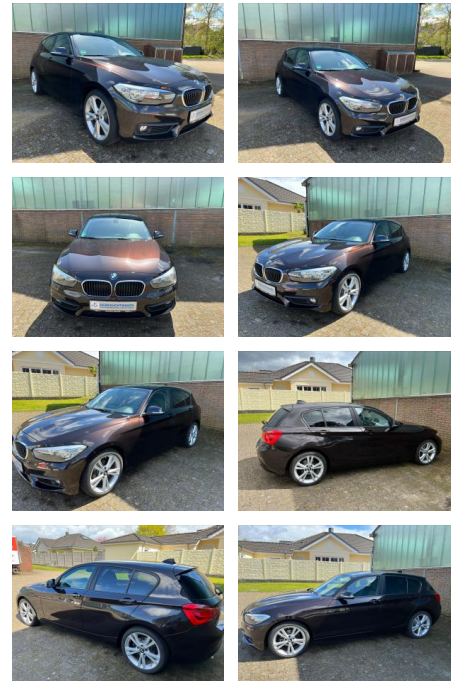

Ihr Ansprechpartner

Herr Jesse Turley
E-Mail: jt@auto-jesse.de
Telefon: 05451 5442963

Carlo Jesse
Osnabrücker Str. 109 - 49477 Ibbenbüren - Tel.: 05451 / 5442976

BMW 118i Advantage

MB00-ET2305-01156210

Erstzulassung:	Kilometer:	Farbe:	Leistung:	Kraftstoffart:
26.03.2018	118.000		100 kW / 136 PS	Benzin