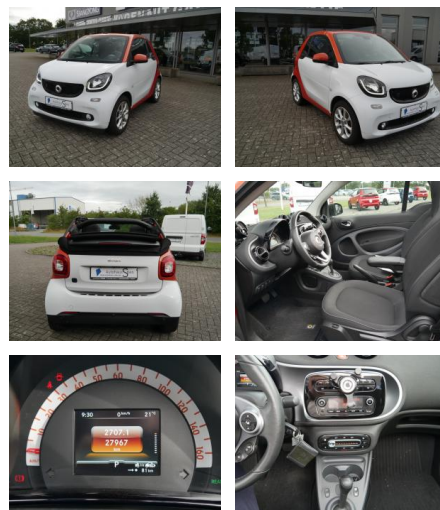

Ihr Ansprechpartner

Herr Dominik Bergfeld
E-Mail: db@auto-jesse.de
Telefon: 05451 5442964

Carlo Jesse
Osnabrücker Str. 109 - 49477 Ibbenbüren - Tel.: 05451 / 5442976

Smart ForTwo fortwo electric drive

AS5A-SST230920180001:

Erstzulassung:	Kilometer:	Farbe:	Leistung:	Kraftstoffart:
03.04.2019	27.850	Weiß	60 kW / 82 PS	Elektro

PREIS
15.480 €

FINANZIERUNGSBEISPIEL

Laufzeit: 84 Monate Anzahlung: 30 %
Basis-Finanzierung:* Mtl. Rate:
Zielraten-Finanzierung:** Mtl. Rate: **84 €**