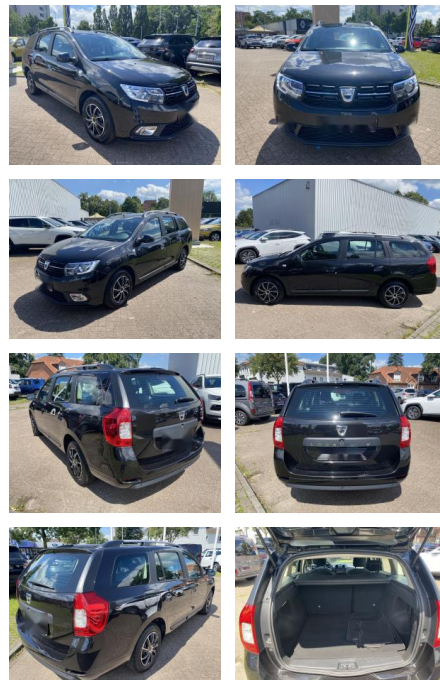

Dacia Logan Laureate

WS04-281188 **Angebotsnr.:**

Erstzulassung:	Kilometer:	Farbe:	Leistung:	Kraftstoffart:
28.04.2017	77.140	Diverse	66 kW / 90 PS	Benzin

PREIS
12.010 €

FINANZIERUNGSBEISPIEL

Laufzeit: 84 Monate Anzahlung: 30 %
Basis-Finanzierung:* Mtl. Rate:
Zielraten-Finanzierung:** Mtl. **65 €**