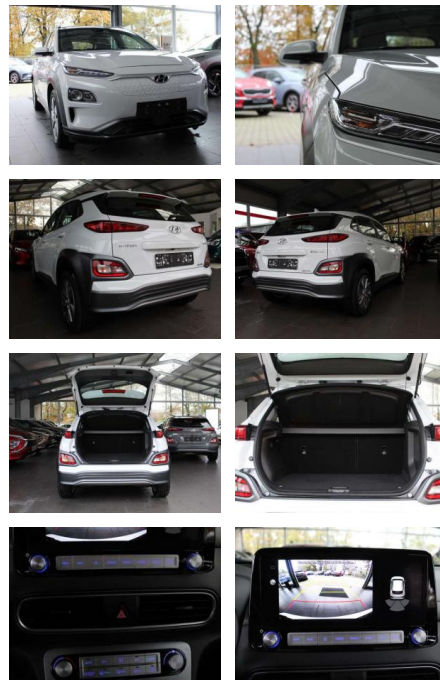

Ihr Ansprechpartner

Herr Dominik Bergfeld
E-Mail: db@auto-jesse.de
Telefon: 05451 5442964

Carlo Jesse
Osnabrücker Str. 109 - 49477 Ibbenbüren - Tel.: 05451 / 5442976

Hyundai Kona ELEKTRO Business *Navi

SA14-090186 **Angebotsnr.:**