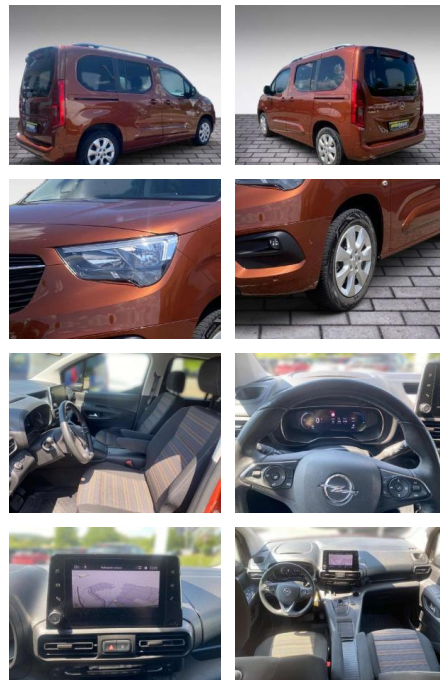

Ihr Ansprechpartner

Herr Carlo Jesse
E-Mail: cj@auto-jesse.de
Telefon: 05451 5442965

Carlo Jesse
Osnabrücker Str. 109 - 49477 Ibbenbüren - Tel.: 05451 / 5442976

Opel Combo-e Life - e Ultimate

JB03-950223 **Angebotsnr.:**

Erstzulassung:	Kilometer:	Farbe:	Leistung:	Kraftstoffart:
01.02.2022	15.160	Braun	100 kW / 136 PS	Benzin

PREIS
32.090 €

FINANZIERUNGSBEISPIEL

Laufzeit: 84 Monate Anzahlung: 30 %
Basis-Finanzierung:* Mtl. Rate:
Zielraten-Finanzierung:** **174 €**