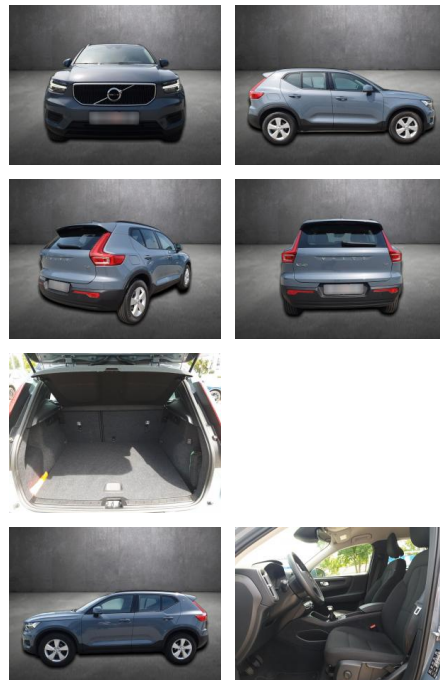

Erstzulassung:	Kilometer:	Farbe:	Leistung:	Kraftstoffart:
16.06.2021	29.990	Grau	95 kW / 129 PS	Benzin

PREIS
27.980 €

FINANZIERUNGSBEISPIEL
 Laufzeit: 84 Monate Anzahlung: 30 %
 Basis-Finanzierung:* Mtl. Rate:
 Zielraten-Finanzierung:** **152 €**