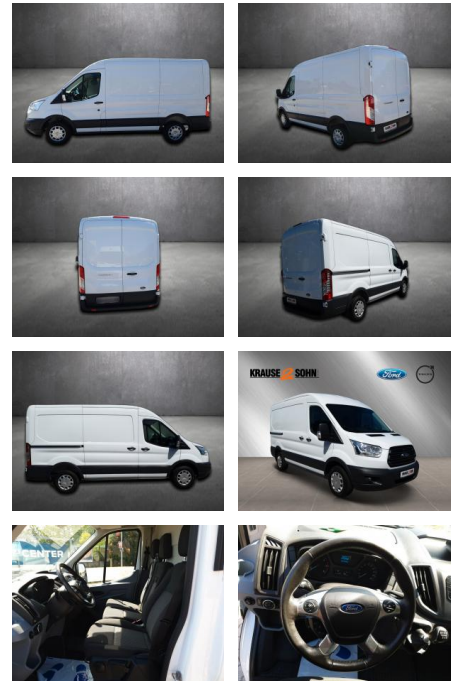

Ihr Ansprechpartner

Herr Dominik Bergfeld
E-Mail: db@auto-jesse.de
Telefon: 05451 5442964

Carlo Jesse
Osnabrücker Str. 109 - 49477 Ibbenbüren - Tel.: 05451 / 5442976

Ford Transit Kasten 290 L2 Trend

AK80-17-055 **Angebotsnr.:**

Erstzulassung:	Kilometer:	Farbe:	Leistung:	Kraftstoffart:
16.08.2019	52.510	Weiß	77 kW / 105 PS	Diesel

PREIS
22.830 €

FINANZIERUNGSBEISPIEL

Laufzeit: 84 Monate Anzahlung: 30 %
Basis-Finanzierung:* Mtl. Rate:
Zielraten-Finanzierung:** **124 €**