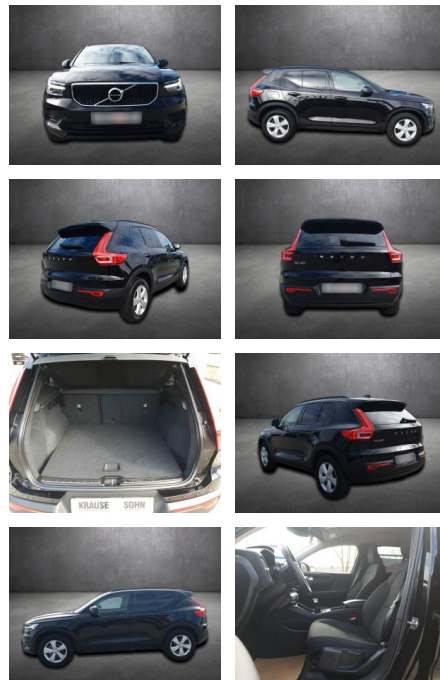

AK80-17-096 **Angebotsnr.:**

Erstzulassung:	Kilometer:	Farbe:	Leistung:	Kraftstoffart:
16.11.2019	20.404	Schwarz	120 kW / 163 PS	Benzin

PREIS
26.950 €

FINANZIERUNGSBEISPIEL

Laufzeit: 84 Monate Anzahlung: 30 %
Basis-Finanzierung:* Mtl. Rate:
Zielraten-Finanzierung:** **146 €**