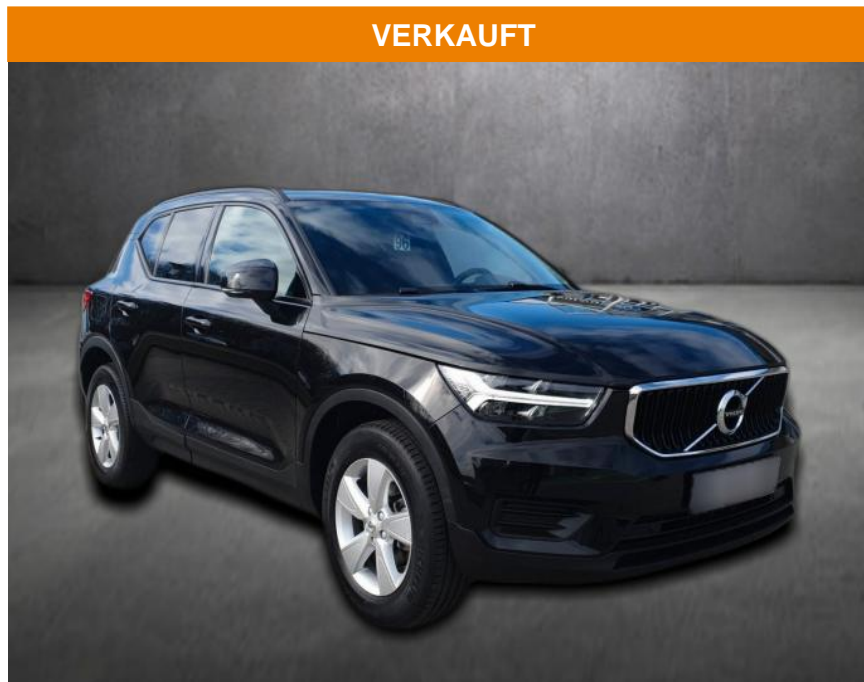

Ihr Ansprechpartner

Herr Carlo Jesse
E-Mail: cj@auto-jesse.de
Telefon: 05451 5442965

Carlo Jesse
Osnabrücker Str. 109 - 49477 Ibbenbüren - Tel.: 05451 / 5442976

Volvo XC40 T3 Kinetic*NAVIGATION*RÜCKFAHRKAMERA...

AK80-17-096 **Angebotsnr.:**

Erstzulassung:	Kilometer:	Farbe:	Leistung:	Kraftstoffart:
16.11.2019	20.404	Schwarz	120 kW / 163 PS	Benzin

PREIS
26.950 €

FINANZIERUNGSBEISPIEL

Laufzeit: 84 Monate Anzahlung: 30 %
Basis-Finanzierung:* Mtl. Rate:
Zielraten-Finanzierung:** **146 €**