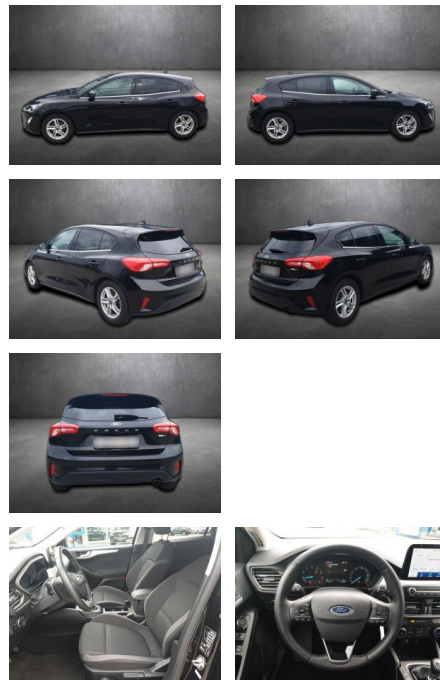

Erstzulassung:	Kilometer:	Farbe:	Leistung:	Kraftstoffart:
16.07.2021	42.430	Schwarz	92 kW / 125 PS	Hybrid

PREIS
18.710 €

FINANZIERUNGSBEISPIEL
Laufzeit: 84 Monate Anzahlung: 30 %
Basis-Finanzierung:* Mtl. Rate:
Zielraten-Finanzierung:** **101 €**