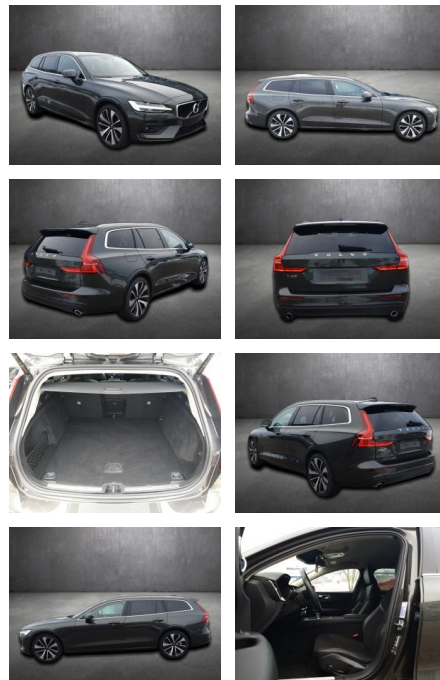

Ihr Ansprechpartner

Herr Amer Koro
E-Mail: ok@auto-jesse.de
Telefon: 05451 5442964

Carlo Jesse
Osnabrücker Str. 109 - 49477 Ibbenbüren - Tel.: 05451 / 5442976

Volvo V60 B4 Benzin Momentum*BLIS*INDUKTION

AK80-17-125 **Angebotsnr.:**