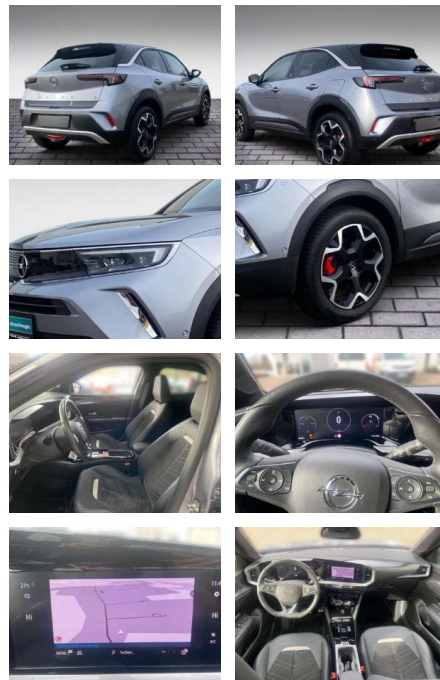

Ihr Ansprechpartner

Herr Dominik Bergfeld
E-Mail: db@auto-jesse.de
Telefon: 05451 5442964

Carlo Jesse
Osnabrücker Str. 109 - 49477 Ibbenbüren - Tel.: 05451 / 5442976

Opel Mokka-e e Ultimate

JB03-W032579Angebotsnr.:

Erstzulassung:	Kilometer:	Farbe:	Leistung:	Kraftstoffart:
01.05.2021	20.500	Grau	100 kW / 136 PS	Benzin

PREIS
26.850 €

FINANZIERUNGSBEISPIEL

Laufzeit: 84 Monate Anzahlung: 30 %
Basis-Finanzierung:* Mtl. Rate:
Zielraten-Finanzierung:** **145 €**