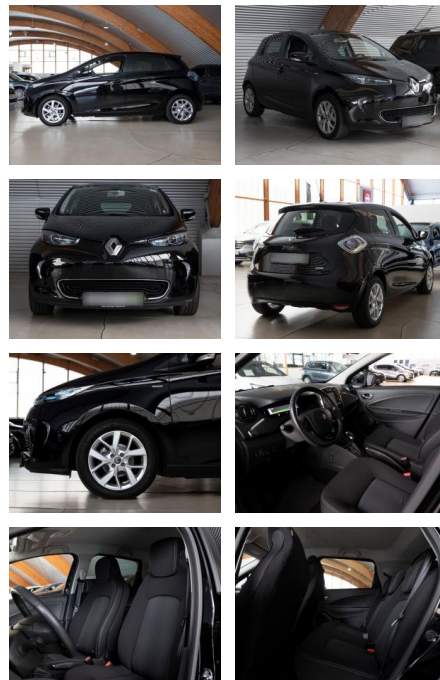

## Renault ZOE R110 (ohne Batterie) 41 kWh Life

RS04-15588 **Angebotsnr.:**

Erstzulassung:	Kilometer:	Farbe:	Leistung:	Kraftstoffart:
08.06.2019	46.436	Diverse	80 kW / 109 PS	Elektro

**PREIS**  
**13.910 €**