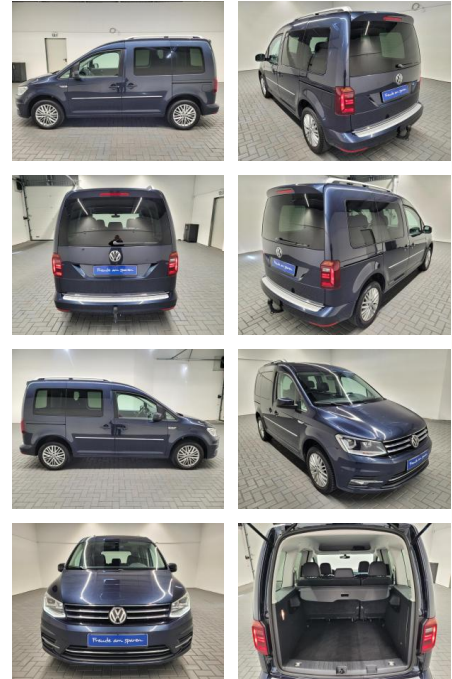

AM35-25801 **Angebotsnr.:**

Erstzulassung:	Kilometer:	Farbe:	Leistung:	Kraftstoffart:
19.04.2017	97.500		110 kW / 150 PS	Diesel

PREIS
28.150 €

FINANZIERUNGSBEISPIEL
Laufzeit: 84 Monate Anzahlung: 30 %
Basis-Finanzierung:* Mtl. Rate:
Zielraten-Finanzierung:** **153 €**