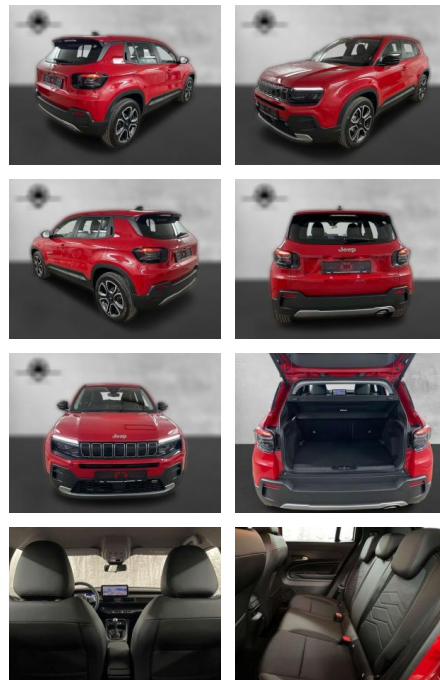

Ihr Ansprechpartner

Herr Service Service
E-Mail: service@auto-jesse.de
Telefon: 05451 3146

Carlo Jesse
Osnabrücker Str. 109 - 49477 Ibbenbüren - Tel.: 05451 / 5442976

Jeep Avenger 1.2 GSE LED NAVI KAMERA DAB

AP38-2173310 **Angebotsnr.:**

Erstzulassung:	Kilometer:	Farbe:	Leistung:	Kraftstoffart:	Verbr. komb.	CO2-Emission	CO2-Klasse (WLTP)
01.09.2023	19.800	Rot	74 kW / 101 PS	Benzin	5,8 l/100km	131 g/km	D

PREIS 24.470 €	FINANZIERUNGSBEISPIEL		* Basisfinanzierung: Anzahlung: 7.341 Euro, Laufzeit: 84 Monate, Nettodarlehen: 17.129 Euro, Gesamtbetrag: 26.862 Euro, Zinssätze: 3.92% Sollz. (gebunden), 3.99% eff. ** Zielratenfinanzierung: Anzahlung: 7.341 Euro, Laufzeit: 84 Monate, Nettodarlehen: 17.129 Euro, Zielrate: 12.235 Euro, Gesamtbetrag: 27.399 Euro, Zinssätze: 3.92% Sollz. (gebunden), 3.99% eff., Vermittlung für: Ein Angebot der Santander Consumer Bank Santander-Platz 1, 41061 Mönchengladbach. Repräsentatives Beispiel gem. § 17 Abs. 4 PAngV. Diese Finanzierungsangebote sind Beispiele. Gerne ermitteln wir für Sie Ihr individuelles Angebot.
	Laufzeit: 84 Monate	Anzahlung: 30 %	
	Basis-Finanzierung:**	Mtl. Rate:	
	Zielraten-Finanzierung:**	133 €	

Ausstattung

Sicherheit

- Anti-Blockiersystem ABS

Multimedia

- Radio

Weiteres

- Fahrzeug-Nr. für Anfragen: 2173310
- Fahrzeugstatus: Platz Klimaautomatik
- Schaltgetriebe 6-Gang Stoff anthrazit
- Kopf-Airbag-System(Sideguard)
- Navigationssystem mit Farbdisplay
- Rückfahrkamera LED-Scheinwerfer
- Sitzheizung vorn Tempomat (Geschwindigkeits-Regelanlage) Licht & Regensensor Auffahrwarnsystem PDC (Park-Distance-Control) vorn + hinten
- Bordcomputer ABS(Antiblockiersystem)
- Telefon Freisprecheinrichtung (Bluetooth) HAL(Nebelscheinwerfer vorne) MAL(Mittelarmlehne) Kopfstützen 5

- beheizt Servolenkung Alu-Felgen
- Multilenkradbedienung Heckklappe elek. öffnend & schließend
- Zentralverriegelung mit Fernbedienung
- Volldigitales Fahrzeuginformations-Center mit individuell konfigurierbarem 10
- 25 -TFT -Farbdisplay ParkView
- Rückfahrkamera mit Dronenansicht
- Uconnect Smartouch mit 10
- 25 -Touchscreen mit Apple CarPlay und Android Auto Induktive Ladestation
- ZUBEHÖRANGABEN OHNE GEWÄHR
- Änderungen
- Zwischenverkauf vorbehalten
- und Zubehör
- Besuchen Sie bitte unseren Shop bei eBay: <http://stores.ebay.de/autohaus-prahst-gmbh> Bitte beachten Sie auch folgendes: Finanzierung auch ohne Anzahlung zu Top

- ANKAUFFORMULAR auch unter <http://www.autohaus-prahst.de/ankauf>
- Auslieferung Bundesweit möglich!!
- Sie erhalten auf Wunsch jedes Fahrzeug mit DEKRA oder TÜV Siegel
- FINANZIERUNG oder LEASING fragen Sie uns! ... Änderungen
- Zwischenverkauf und Irrtümer vorbehalten.

STÄNDIG ÜBER 15.000 FAHRZEUGE IM BESTAND!