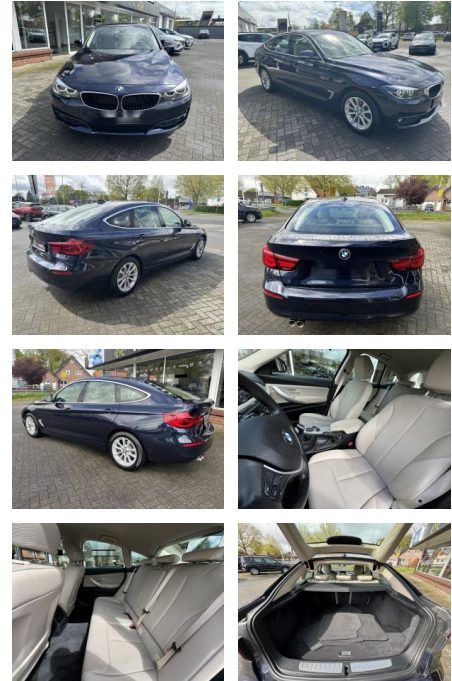

Ihr Ansprechpartner

Herr Amer Koro  
E-Mail: ok@auto-jesse.de  
Telefon: 05451 5442964

Carlo Jesse  
Osnabrücker Str. 109 - 49477 Ibbenbüren - Tel.: 05451 / 5442976

## BMW 320 Gran Turismo320 d

WS04-751808 Angebotsnr.:

Erstzulassung:	Kilometer:	Farbe:	Leistung:	Kraftstoffart:
11.05.2019	151.000	Diverse	140 kW / 190 PS	Diesel

**PREIS**  
**19.730 €**