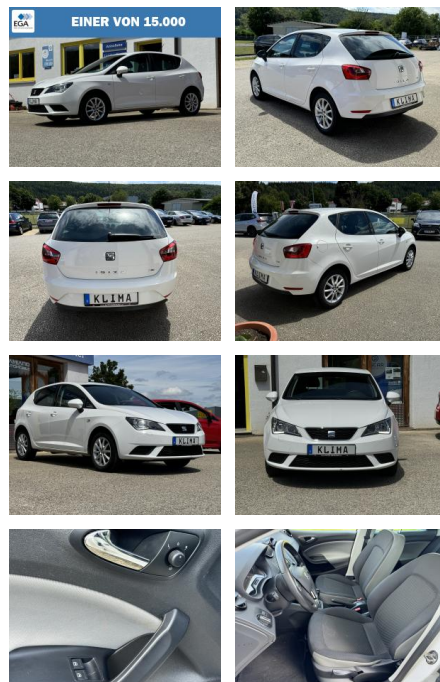

Ihr Ansprechpartner

**Herr Dominik Bergfeld**  
E-Mail: db@auto-jesse.de  
Telefon: 05451 5442964

Carlo Jesse  
Osnabrücker Str. 109 - 49477 Ibbenbüren - Tel.: 05451 / 5442976

## Seat Ibiza 1.2 TSI Style

DA04-ED2404-8196049r.:

| Erstzulassung: | Kilometer: | Farbe: | Leistung:     | Kraftstoffart: |
|----------------|------------|--------|---------------|----------------|
| 22.02.2016     | 80.629     | Weiß   | 66 kW / 90 PS | Benzin         |