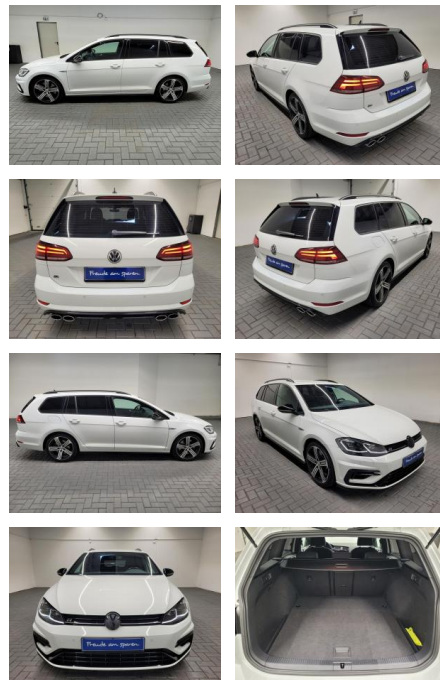

AM35-26064 **Angebotsnr.:**

Erstzulassung:	Kilometer:	Farbe:	Leistung:	Kraftstoffart:	Verbr. komb.	CO2-Emission	CO2-Klasse (WLTP)
16.06.2020	47.270		221 kW / 300 PS	Benzin	8,6 l/100km	195 g/km	G

PREIS
37.340 €