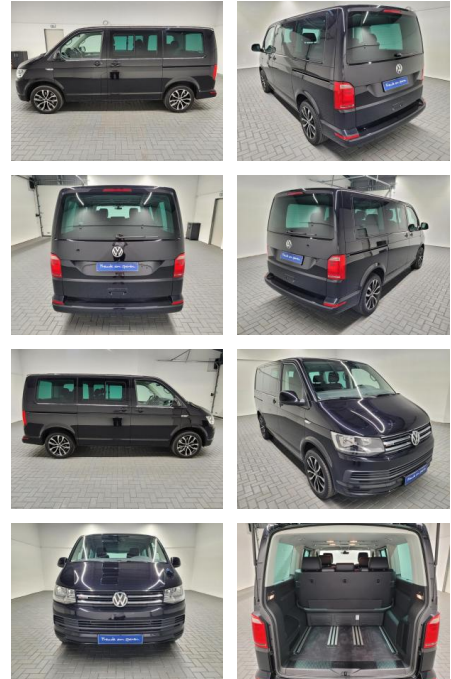

Ihr Ansprechpartner

Herr Amer Koro
E-Mail: ok@auto-jesse.de
Telefon: 05451 5442964

Carlo Jesse
Osnabrücker Str. 109 - 49477 Ibbenbüren - Tel.: 05451 / 5442976

Volkswagen T6 Multivan 4Motion Navi/AHK/Standhzg...

AM35-25986 **Angebotsnr.:**

| Erstzulassung: | Kilometer: | Farbe: | Leistung: | Kraftstoffart: |
|----------------|------------|--------|-----------------|----------------|
| 12.12.2019 | 62.059 | | 146 kW / 199 PS | Diesel |