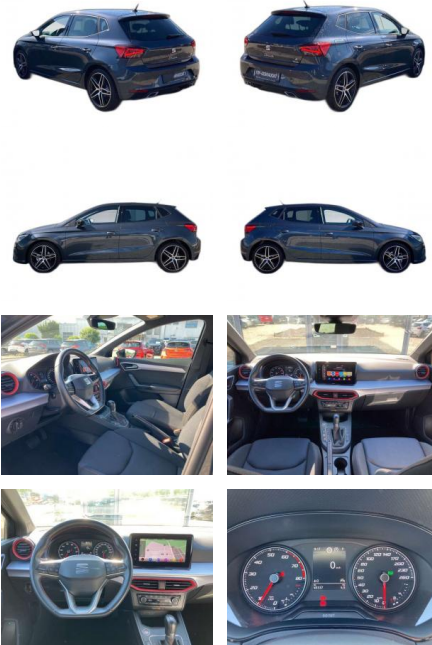

## Seat Ibiza FR 1.5 TSI DSG / ACC / NAVI / LED

BA02-SI-2001 **Angebotsnr.:**

| Erstzulassung: | Kilometer: | Farbe: | Leistung:       | Kraftstoffart: |
|----------------|------------|--------|-----------------|----------------|
| 01.04.2022     | 45.400     | grau   | 110 kW / 150 PS | Benzin         |