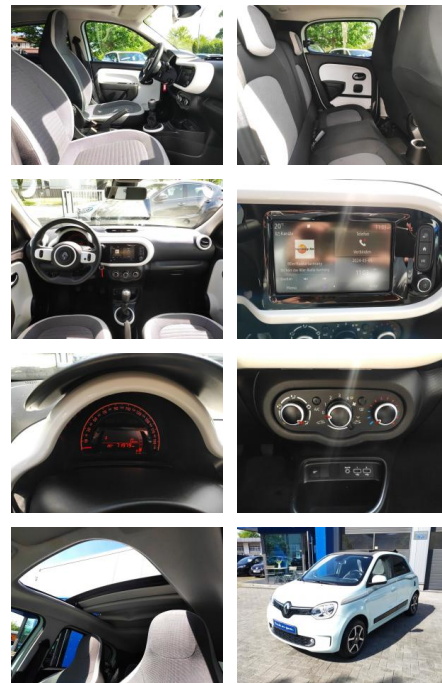

Ihr Ansprechpartner

Herr Carlo Jesse
E-Mail: cj@auto-jesse.de
Telefon: 05451 5442965

Carlo Jesse
Osnabrücker Str. 109 - 49477 Ibbenbüren - Tel.: 05451 / 5442976

Renault Twingo Limited Faltdach/CarPlay/SHZ/PDC

AM35-25922 **Angebotsnr.:**

Erstzulassung:	Kilometer:	Farbe:	Leistung:	Kraftstoffart:
28.05.2020	71.960		54 kW / 73 PS	Benzin

PREIS
13.340 €

FINANZIERUNGSBEISPIEL

Laufzeit: 84 Monate   Anzahlung: 30 %
Basis-Finanzierung:*   Mtl. Rate:
Zielraten-Finanzierung:**   Mtl. Rate: **72 €**

* Basisfinanzierung: Anzahlung: 4.002 Euro, Laufzeit: 84 Monate, Nettodarlehen: 9.338 Euro, Gesamtbetrag: 14.644 Euro, Zinssätze: 3.92% Sollz. (gebunden), 3.99% eff.
** Zielratenfinanzierung: Anzahlung: 4.002 Euro, Laufzeit: 84 Monate, Nettodarlehen: 9.338 Euro, Zielrate: 6.670 Euro, Gesamtbetrag: 14.937 Euro, Zinssätze: 3.92% Sollz. (gebunden), 3.99% eff.,

Vermittlung für: Ein Angebot der Santander Consumer Bank Santander-Platz 1, 41061 Mönchengladbach. Repräsentatives Beispiel gem. § 17 Abs. 4 PAngV. Diese Finanzierungsangebote sind Beispiele. Gerne ermitteln wir für Sie Ihr individuelles Angebot.

Ausstattung

Sicherheit

- PDC Park Distance Control hinten
- Anti-Blockiersystem ABS
- Antischlupfregelung ASC+T
- elektronische Stabilitätskontrolle (ESP / DSP)
- Servolenkung
- Wegfahrsperre
- Kindersitzbefestigung

Multimedia

- Radio
- Bluetooth

Komfort

- Zentralverriegelung
- Bordcomputer

Interieur

- Multifunktionslenkrad
- el. Fensterheber

- Sitzheizung

Exterieur

- Leichtmetallfelgen
- Nebelscheinwerfer

Weiteres

- Lichtsensor
- elektrische Außenspiegel
- Start Stop Automatik
- Nichtraucher
- Ausstattungsliste
- in Jedem Fall einen Besichtigungs-/Probefahrtstermin.
- Dieses Fahrzeug ist an 2 Standorten verfügbar. Bitte fragen Sie nach an welchem Standort sich das Fahrzeug derzeit befindet.
- --- KOMFORT ---
- Klimaanlage
- 2 x elektr. Fensterheber

- elektr. Außenspiegel
- Außenspiegel beheizbar
- Stoff
- Sitzheizung
- Fahrersitz höhenverstellbar
- Lenksäulenverstellung
- Lederlenkrad
- Multifunktionslenkrad
- --- SICHERHEIT ---
- Doppellairbag
- Gurtstraffer hinten
- Isofix-Kindersitzbefestigung
- Kopfstützen hinten (2x)
- --- ASSISTENZSYSTEME ---
- ABS
- ESP
- Antriebsschlupfregelung (Traktionskontrolle)
- Start-Stop-Automatik
- --- AUDIO UND KOMMUNIKATION ---
- Touchscreen

STÄNDIG ÜBER 15.000 FAHRZEUGE IM BESTAND!