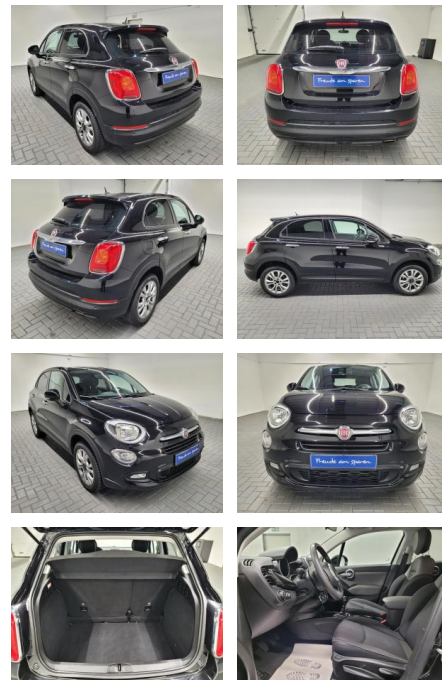

Ihr Ansprechpartner

Herr Henrik Schwabe
E-Mail: hs@auto-jesse.de
Telefon: 05451 5442963

Carlo Jesse
Osnabrücker Str. 109 - 49477 Ibbenbüren - Tel.: 05451 / 5442976

Fiat 500X "Pop Star Navi/PDC/Keyless

AM35-26185 **Angebotsnr.:**

Erstzulassung:	Kilometer:	Farbe:	Leistung:	Kraftstoffart:
30.03.2017	99.000		103 kW / 140 PS	Benzin

PREIS
14.610 €

FINANZIERUNGSBEISPIEL

Laufzeit: 84 Monate Anzahlung: 30 %
Basis-Finanzierung:* Mtl. Rate:
Zielraten-Finanzierung:** Mtl. Rate: **79 €**