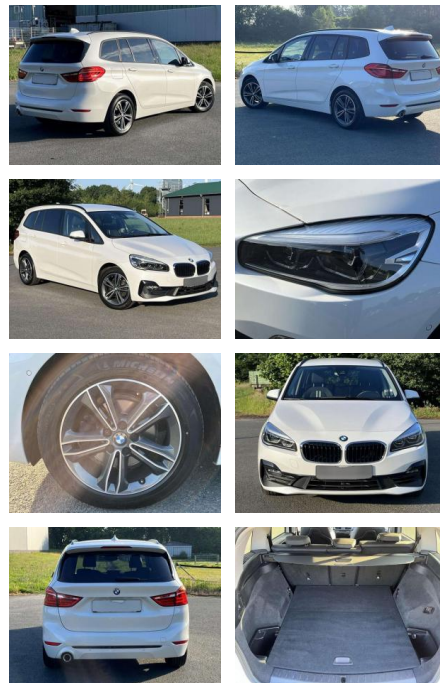

Erstzulassung:	Kilometer:	Farbe:	Leistung:	Kraftstoffart:
01.12.2018	79.987	Weiß	80 kW / 109 PS	Benzin

PREIS
16.930 €

FINANZIERUNGSBEISPIEL

Laufzeit: 84 Monate Anzahlung: 30 %
Basis-Finanzierung:* Mtl. Rate:
Zielraten-Finanzierung:** Mtl. Rate: **92 €**