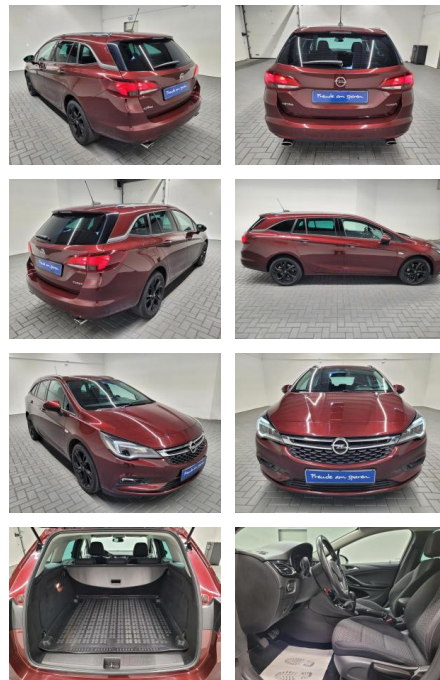

Ihr Ansprechpartner

Herr Faradj Koro
E-Mail: fk@auto-jesse.de
Telefon: 05451 5442969

Carlo Jesse
Osnabrücker Str. 109 - 49477 Ibbenbüren - Tel.: 05451 / 5442976

Opel Astra "K ST Standhgz./SHZ/LHZ/PDC

AM35-26140 **Angebotsnr.:**

Erstzulassung:	Kilometer:	Farbe:	Leistung:	Kraftstoffart:
16.05.2018	103.100		147 kW / 200 PS	Benzin

PREIS
18.340 €

FINANZIERUNGSBEISPIEL
Laufzeit: 84 Monate Anzahlung: 30 %
Basis-Finanzierung:* Mtl. Rate:
Zielraten-Finanzierung:** Mtl. Rate: **99 €**