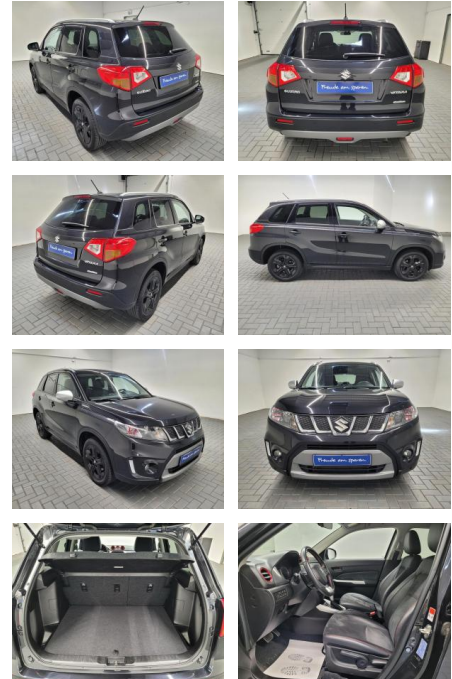

Ihr Ansprechpartner

Herr Service Service
E-Mail: service@auto-jesse.de
Telefon: 05451 3146

Carlo Jesse
Osnabrücker Str. 109 - 49477 Ibbenbüren - Tel.: 05451 / 5442976

Suzuki Vitara "S 4x4 LED/Navi/SHZ/PDC/Kamera

AM35-26194 **Angebotsnr.:**

Erstzulassung:	Kilometer:	Farbe:	Leistung:	Kraftstoffart:
19.01.2018	96.600		103 kW / 140 PS	Benzin

PREIS
21.400 €

FINANZIERUNGSBEISPIEL

Laufzeit: 84 Monate Anzahlung: 30 %
Basis-Finanzierung:* Mtl. Rate:
Zielraten-Finanzierung:** **116 €**