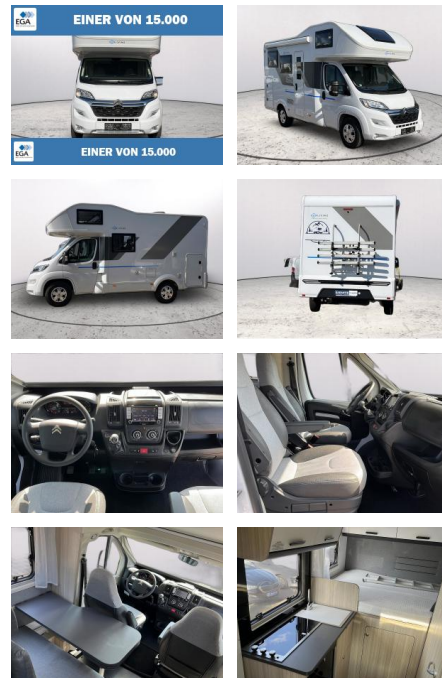

AB73-0072-21777 Angebotsnr.:

Erstzulassung:	Kilometer:	Farbe:	Leistung:	Kraftstoffart:
02.03.2022	48.913	Weiß	103 kW / 140 PS	Diesel

PREIS
50.840 €

FINANZIERUNGSBEISPIEL

Laufzeit: 84 Monate Anzahlung: 30 %
Basis-Finanzierung:* Mtl. Rate:
Zielraten-Finanzierung:** **275 €**

Ausstattung

Besonderheiten

- Fahrerhaus Klimaanlage
- elektrische Trittstufe
- Navigationssystem
- Markise
- Parksensoren hinten
- Rückfahrkamera
- Tempomat
- Fahrradträger für 4 Fahrräder
- Panorama Dachfenster Front
- Faltverdunkelung Fahrerhaus
- Zentralverriegelung mit Fernbedienung
- Standheizung
- Winterfest
- Fliegenschutz Wohnraum
- Kühlschrank
- 3 Flammen Kocher
- Heckgarage mit 2 Türen links und rechts
- Gasheizung
- Fahrerhaussitze höhen- bzw. neigungsverstellbar mit Armlehnen und