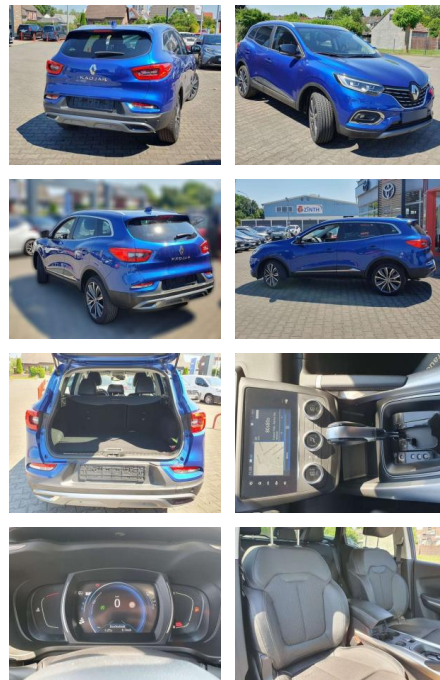

BG05-54_1658Angebotsnr.:

Erstzulassung:	Kilometer:	Farbe:	Leistung:	Kraftstoffart:
01.04.2019	50.850	Stahlblau	117 kW / 159 PS	Benzin

PREIS
21.180 €

FINANZIERUNGSBEISPIEL

Laufzeit: 84 Monate Anzahlung: 30 %
Basis-Finanzierung:* Mtl. Rate:
Zielraten-Finanzierung:** **115 €**