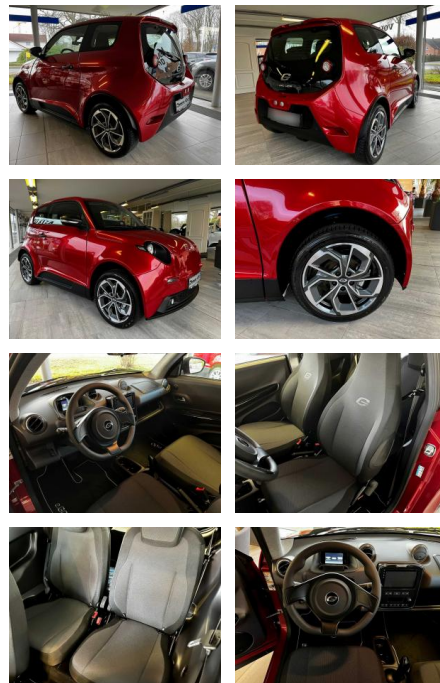

Erstzulassung:	Kilometer:	Farbe:	Leistung:	Kraftstoffart:	Reichweite elektr. (WLTP)
10.12.2022	6.000	Diverse	57 kW / 77 PS	Elektro	0 km

PREIS
17.470 €

FINANZIERUNGSBEISPIEL
Laufzeit: 84 Monate Anzahlung: 30 %
Basis-Finanzierung:* Mtl. Rate:
Zielraten-Finanzierung:** Mtl. Rate: **95 €**