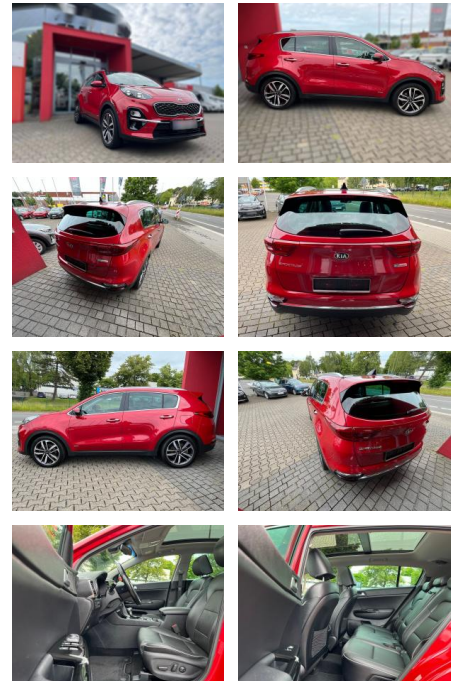

Ihr Ansprechpartner

Herr Amer Koro
E-Mail: ok@auto-jesse.de
Telefon: 05451 5442964

Carlo Jesse
Osnabrücker Str. 109 - 49477 Ibbenbüren - Tel.: 05451 / 5442976

Kia Sportage Spirit 4WD

AB1A-395392845 Angebotsnr.: