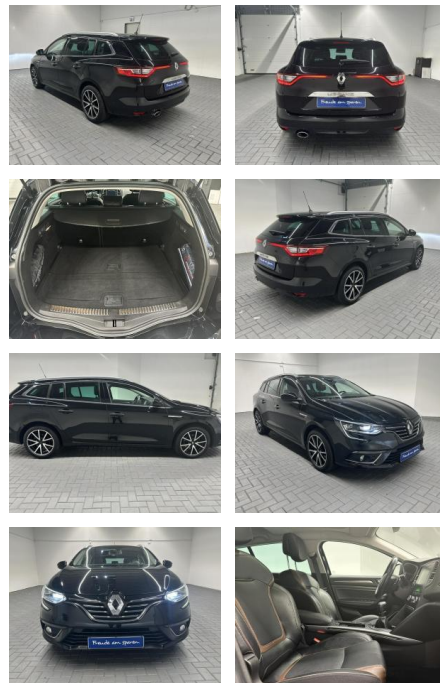

Ihr Ansprechpartner

Herr Carlo Jesse
E-Mail: cj@auto-jesse.de
Telefon: 05451 5442965

Carlo Jesse
Osnabrücker Str. 109 - 49477 Ibbenbüren - Tel.: 05451 / 5442976

Renault Megane Grandtour Symphony LED/Navi/HUD

AM35-26254 **Angebotsnr.:**

Erstzulassung:	Kilometer:	Farbe:	Leistung:	Kraftstoffart:
21.03.2018	104.000		97 kW / 132 PS	Benzin

PREIS
16.500 €

FINANZIERUNGSBEISPIEL

Laufzeit: 84 Monate Anzahlung: 30 %
Basis-Finanzierung:* Mtl. Rate:
Zielraten-Finanzierung:** Mtl. Rate: **89 €**