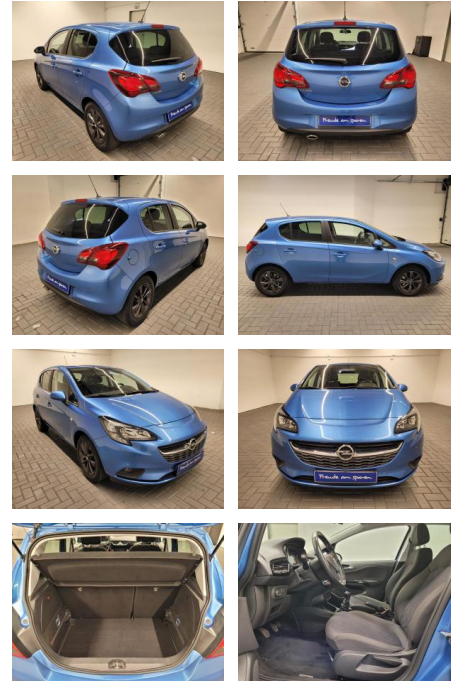

Ihr Ansprechpartner

Herr Faradj Koro
E-Mail: fk@auto-jesse.de
Telefon: 05451 5442969

Carlo Jesse
Osnabrücker Str. 109 - 49477 Ibbenbüren - Tel.: 05451 / 5442976

Opel Corsa 120 Jahre IntelliLink/AHK/SHZ/LHZ

AM35-26346 **Angebotsnr.:**

Erstzulassung:	Kilometer:	Farbe:	Leistung:	Kraftstoffart:
18.09.2019	141.300		74 kW / 101 PS	Benzin

PREIS
11.600 €

FINANZIERUNGSBEISPIEL

Laufzeit: 84 Monate Anzahlung: 30 %
 Basis-Finanzierung:* Mtl. Rate:
 Zielraten-Finanzierung:** Mtl. Rate: **63 €**