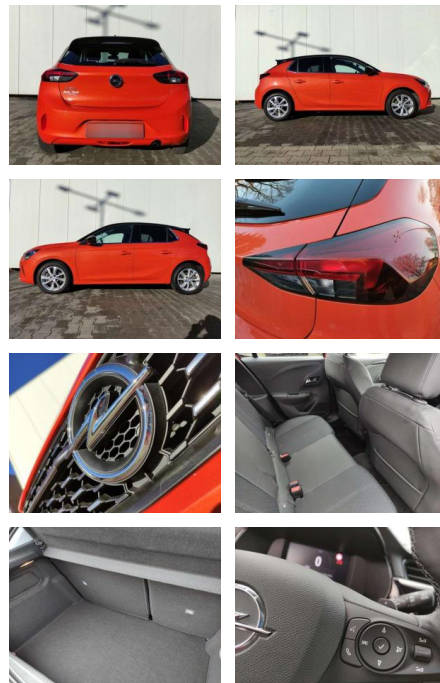

Erstzulassung:	Kilometer:	Farbe:	Leistung:	Kraftstoffart:	Verbr. komb.	CO2-Emission	CO2-Klasse (WLTP)
01.02.2023	11.000		74 kW / 101 PS	Benzin	5,6 l/100km	127 g/km	D

PREIS
19.620 €

FINANZIERUNGSBEISPIEL