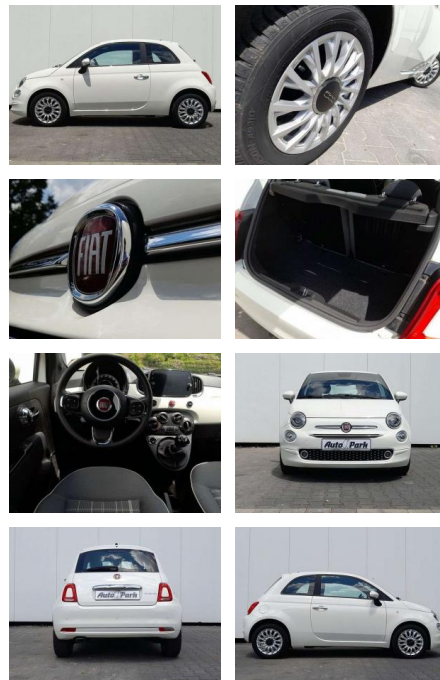

Ihr Ansprechpartner

Herr Amer Koro
E-Mail: ok@auto-jesse.de
Telefon: 05451 5442964

Carlo Jesse
Osnabrücker Str. 109 - 49477 Ibbenbüren - Tel.: 05451 / 5442976

Fiat 500 500 1.0 Hybrid Lounge

AP08-310469 **Angebotsnr.:**

Erstzulassung:	Kilometer:	Farbe:	Leistung:	Kraftstoffart:	Verbr. komb.	CO2-Emission	CO2-Klasse (WLTP)
01.10.2020	21.000	Weiß	52 kW / 71 PS	Benzin	5,3 l/100km	119 g/km	D

PREIS
13.340 €

FINANZIERUNGSBEISPIEL
Laufzeit: 84 Monate Anzahlung: 30 %
Basis-Finanzierung:* Mtl. Rate:
Zielraten-Finanzierung:** Mtl. Rate: **72 €**