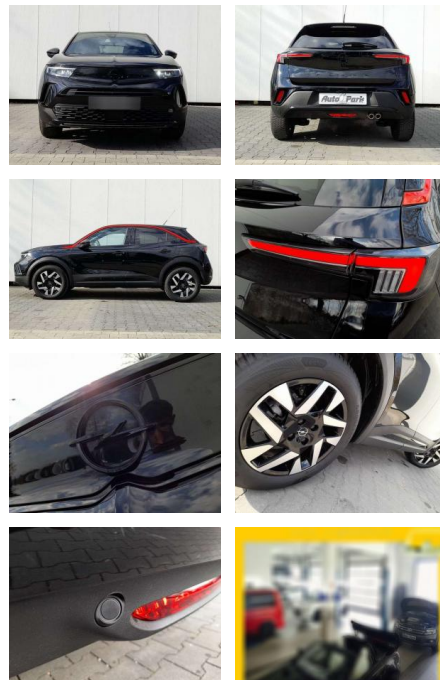

## Opel Mokka Mokka 1.2 Turbo Aut. GS

AP08-310143 **Angebotsnr.:**

Erstzulassung:	Kilometer:	Farbe:	Leistung:	Kraftstoffart:	Verbr. komb.	CO2-Emission	CO2-Klasse (WLTP)
01.07.2022	21.400	Schwarz	96 kW / 131 PS	Benzin	5,9 l/100km	134 g/km	D