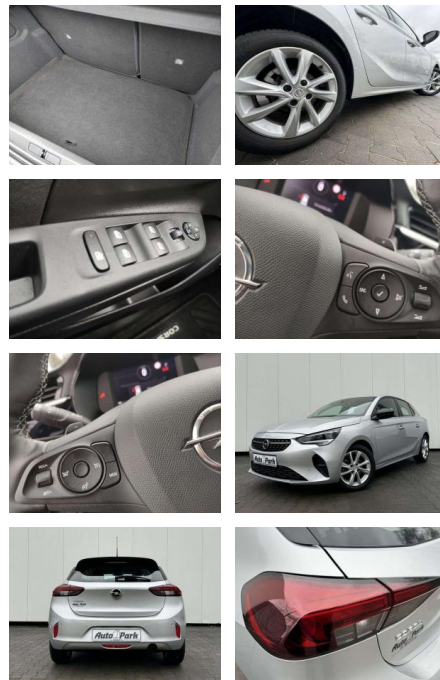

Ihr Ansprechpartner

Herr Henrik Schwabe
E-Mail: hs@auto-jesse.de
Telefon: 05451 5442963

Carlo Jesse
Osnabrücker Str. 109 - 49477 Ibbenbüren - Tel.: 05451 / 5442976

Opel Corsa Corsa 1.2 Turbo Aut. Elegance

AP08-310740 **Angebotsnr.:**

Erstzulassung:	Kilometer:	Farbe:	Leistung:	Kraftstoffart:	Verbr. komb.	CO2-Emission	CO2-Klasse (WLTP)
01.01.2023	17.900	Silber	74 kW / 101 PS	Benzin	5,6 l/100km	127 g/km	D

PREIS
19.520 €

FINANZIERUNGSBEISPIEL

Laufzeit: 84 Monate   Anzahlung: 30 %
Basis-Finanzierung:*   Mtl. Rate:
Zielraten-Finanzierung:** **106 €**

* Basisfinanzierung: Anzahlung: 5.856 Euro, Laufzeit: 84 Monate, Nettodarlehen: 13.664 Euro, Gesamtbetrag: 21.428 Euro, Zinssätze: 3.92% Sollz. (gebunden), 3.99% eff.
** Zielratenfinanzierung: Anzahlung: 5.856 Euro, Laufzeit: 84 Monate, Nettodarlehen: 13.664 Euro, Zielrate: 9.760 Euro, Gesamtbetrag: 21.857 Euro, Zinssätze: 3.92% Sollz. (gebunden), 3.99% eff.,

Vermittlung für: Ein Angebot der Santander Consumer Bank Santander-Platz 1, 41061 Mönchengladbach. Repräsentatives Beispiel gem. § 17 Abs. 4 PAngV. Diese Finanzierungsangebote sind Beispiele. Gerne ermitteln wir für Sie Ihr individuelles Angebot.

Ausstattung

Sicherheit

- Anti-Blockiersystem ABS

Multimedia

- Radio

Weiteres

- volldigitales Kombiinstrument
- Touchscreen Display LED-Scheinwerfer
- Adaptives Bremslicht Fernlichtassistent
- 16" Leichtmetallfelgen Klimaanlage Sitz:
- Sitzheizung vorn Einparkhilfe vorn und hinten
- Geschwindigkeitsregler Spur- und Spurhalte-Assistent
- Multifunktions-Lederlenkrad Radio:
- Multimedia Radio mit 7"- Touchscr
- Radiozubehör: DAB-Tuner (DAB+fähig)
- Innenspiegel automatisch abblendbar
- Außenspiegel elek. verstellb. u. beh.(2) Toter-Winkel-Warner
- Getriebe: 8-Stufen-Automatikgetriebe

- 12V in der Mittelkonsole
- Zentralverriegelung: 2 Zündschlüssel
- Zentralverriegelung m. Funkfernbedienung
- Lichtsensor und Regensensor Vorrüstung für Kindersitz "ISOFIX" vorn
- Vorrüstung für Kindersitz "ISOFIX" hint.
- Wärmeschutzverglasung
- getönt USB-Schnittstelle
- Umgebungsausleuchtung Pollenfilter
- Parkbremse
- elektrisch Dreipunktsicherheitsgurte (5)
- Drehzahlmesser Dachspoiler Bremsleuchte
- dritte Bordcomputer
- Außenspiegelgehäuse in schwarz
- Airbag: Kopfairbags vorn und hinten Airbag
- Seitenairbags vorn Airbag Fahrer- und Bei.seite" Full-Size" Lackierung: Metallic Ablagefächer Parkpilot
- Einparkhilfe hinten Park & Go
- Elektronisches Stabilitätsprog. ESP
- Plus Fahrerinstrumentendisplay 7"