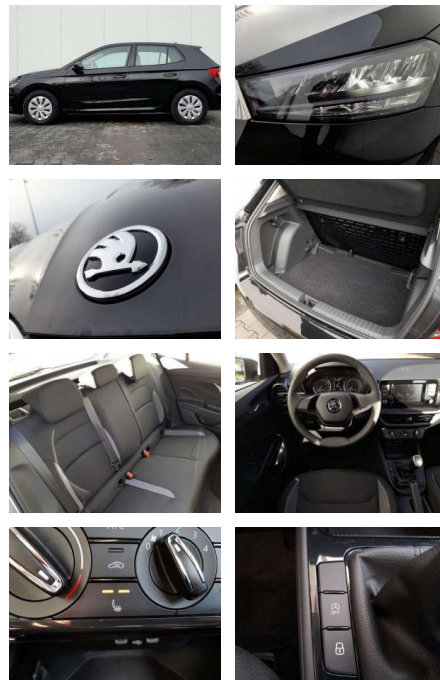

Ihr Ansprechpartner

Herr Dominik Bergfeld
E-Mail: db@auto-jesse.de
Telefon: 05451 5442964

Carlo Jesse
Osnabrücker Str. 109 - 49477 Ibbenbüren - Tel.: 05451 / 5442976

Skoda Fabia Fabia 1.0

AP08-310373 Angebotsnr.: