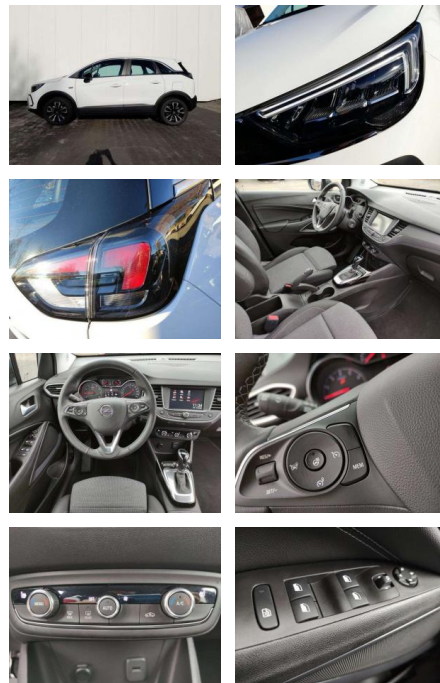

Ihr Ansprechpartner

Herr Mehmet Demir
E-Mail: md@auto-jesse.de
Telefon: 05451 5442963

Carlo Jesse
Osnabrücker Str. 109 - 49477 Ibbenbüren - Tel.: 05451 / 5442976

Opel Crossland Aut Elegance NAVI/APP~LED~LR

AP08-310284 **Angebotsnr.:**

Erstzulassung:	Kilometer:	Farbe:	Leistung:	Kraftstoffart:	Verbr. komb.	CO2-Emission	CO2-Klasse (WLTP)
01.10.2022	10.900	Weiß	96 kW / 131 PS	Benzin	6,0 l/100km	136 g/km	E

PREIS
21.480 €

FINANZIERUNGSBEISPIEL

Laufzeit: 84 Monate   Anzahlung: 30 %
Basis-Finanzierung:*   Mtl. Rate:
Zielraten-Finanzierung:** **116 €**

* Basisfinanzierung: Anzahlung: 6.444 Euro, Laufzeit: 84 Monate, Nettodarlehen: 15.036 Euro, Gesamtbetrag: 23.580 Euro, Zinssätze: 3.92% Sollz. (gebunden), 3.99% eff.
** Zielratenfinanzierung: Anzahlung: 6.444 Euro, Laufzeit: 84 Monate, Nettodarlehen: 15.036 Euro, Zielrate: 10.740 Euro, Gesamtbetrag: 24.051 Euro, Zinssätze: 3.92% Sollz. (gebunden), 3.99% eff.,

Vermittlung für: Ein Angebot der Santander Consumer Bank Santander-Platz 1, 41061 Mönchengladbach. Repräsentatives Beispiel gem. § 17 Abs. 4 PAngV. Diese Finanzierungsangebote sind Beispiele. Gerne ermitteln wir für Sie Ihr individuelles Angebot.

Ausstattung

Sicherheit

- Anti-Blockiersystem ABS

Multimedia

- Radio

Weiteres

- LED-Scheinwerfer mit Abbiegelicht
- Klimaautomatik (2-Zonen) 16"
- Leichtmetallfelgen Rückfahrkamera Apple CarPlay Android Auto Bluetooth Freisprecheinrichtung Lenkradheizung u. Sitzheizung
- Fa. u. B. Multifunktions-Lederlenkrad
- Radio: Multimedia Radio mit 7"-Touchscr. Geschwindigkeitsregler mit Begrenzer Radiozubehör: DAB-Tuner (DAB+fähig) Innenspiegel automatisch abblendbar Außenspiegel elek. verstellb. u. beh.(2) Lichtsensor (automatische Fahrlichtschaltung) Fernlichtassistent

- 12V in der Mittelkonsole
- Traktionskontrolle (TC Plus)
- Unterfahrschutz-Optik
- vorn und hinten Navi via App
- Verkehrsschild-Assistent Regensensor
- USB-Schnittstelle ESP - Plus
- Ergonomiesitze Lendenwirbelstütze
- Zentralverriegelung m. Funkfernbedienung
- Wärmeschutzverglasung Wegfahrsperr
- Heckscheibenwischer Sicht-Ausstattung
- Servolenkung geschwindigkeitsabhängig
- Fahrerinfodisplay
- 3
- 5'' Elektronisches Stabilisierungsprogramm
- Dreipunktsicherheitsgurte (5)
- Drehzahlmesser Dachspoiler
- Dachdesignlinie oberhalb in Chrom
- Bremsleuchte
- dritte Bordcomputer Airbag: Kopfairbags vorne und hinten Airbag Seitenairbags