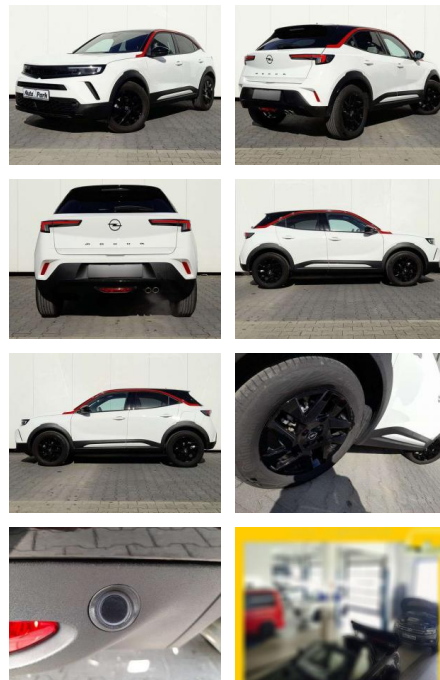

## Opel Mokka Mokka 1.2 Turbo Aut. GS

AP08-310155 **Angebotsnr.:**

Erstzulassung:	Kilometer:	Farbe:	Leistung:	Kraftstoffart:	Verbr. komb.	CO2-Emission	CO2-Klasse (WLTP)
01.06.2022	11.300	Weiß	96 kW / 131 PS	Benzin	5,9 l/100km	134 g/km	D