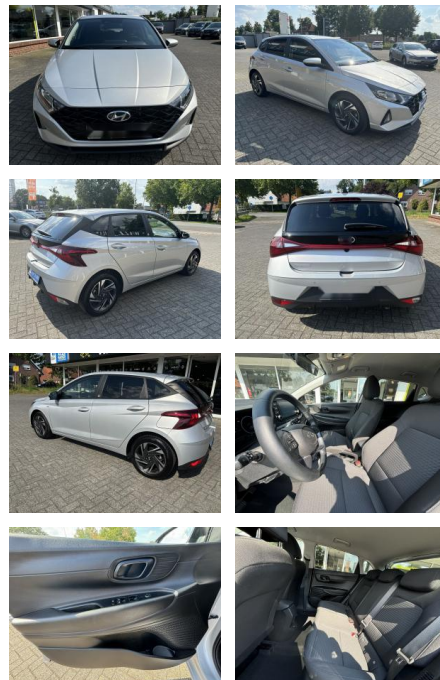

## Hyundai i20 Edition 30 Mild-Hybrid

WS04-105803 Angebotsnr.:

Erstzulassung:	Kilometer:	Farbe:	Leistung:	Kraftstoffart:
11.02.2022	47.780	Diverse	74 kW / 101 PS	Benzin

**PREIS**  
**19.730 €**

**FINANZIERUNGSBEISPIEL**  
 Laufzeit: 84 Monate      Anzahlung: 30 %  
 Basis-Finanzierung:\*      Mtl. Rate:  
 Zielraten-Finanzierung:\*\* **107 €**