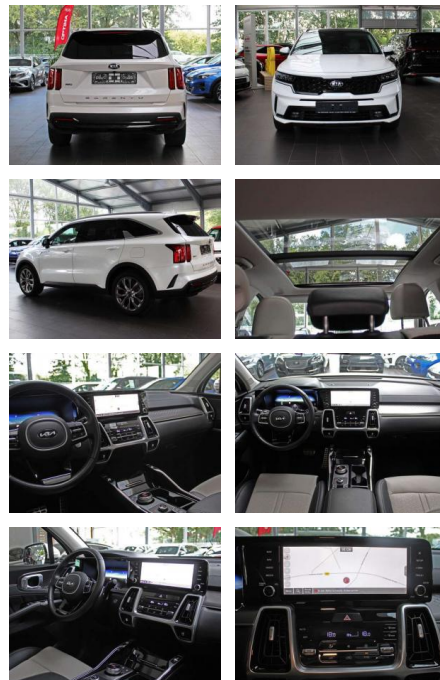

Ihr Ansprechpartner

Herr Faradj Koro
E-Mail: fk@auto-jesse.de
Telefon: 05451 5442969

Carlo Jesse
Osnabrücker Str. 109 - 49477 Ibbenbüren - Tel.: 05451 / 5442976

Kia Sorento 2.2 CRDi Platinum 4WD (PANO)

SA14-5078721 Angebotsnr.: