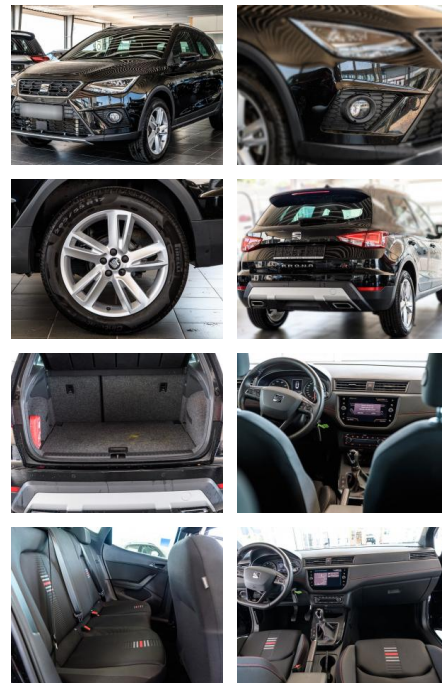

## Seat Arona FR 1.5 +Navi +PDC +SHZ +USB +LED

AS86-"OCH"150117618

Erstzulassung:	Kilometer:	Farbe:	Leistung:	Kraftstoffart:
11.10.2018	43.336	Diverse	110 kW / 150 PS	Benzin

**PREIS**  
**19.430 €**