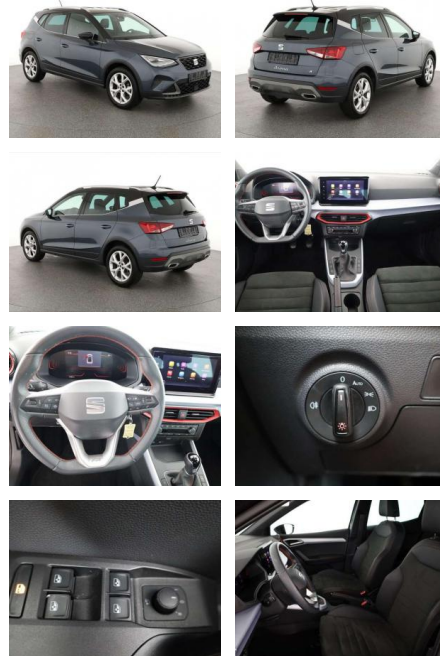

Ihr Ansprechpartner

Herr Dominik Bergfeld
E-Mail: db@auto-jesse.de
Telefon: 05451 5442964

Carlo Jesse
Osnabrücker Str. 109 - 49477 Ibbenbüren - Tel.: 05451 / 5442976

Seat Arona 1.0 TSI FR, Navi, LED, Kamera,

AN07-PR122768 Angebotsnr.:

Erstzulassung:	Kilometer:	Farbe:	Leistung:	Kraftstoffart:	Verbr. komb.	CO2-Emission	CO2-Klasse (WLTP)
01.06.2023	14.500	Grau	81 kW / 110 PS	Benzin	5,3 l/100km	121 g/km	D

PREIS
22.100 €