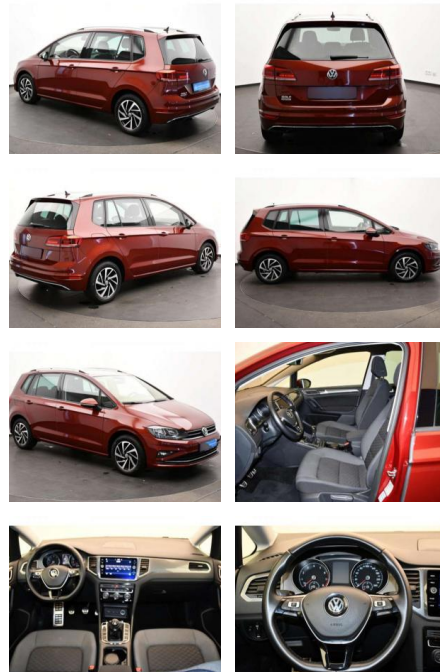

## Volkswagen Golf Sportsvan Join VII 1.0 TSI 116...

AB85-92508 **Angebotsnr.:**

Erstzulassung:	Kilometer:	Farbe:	Leistung:	Kraftstoffart:
01.12.2018	86.750	Rot	85 kW / 116 PS	Benzin

**PREIS**  
**18.810 €**