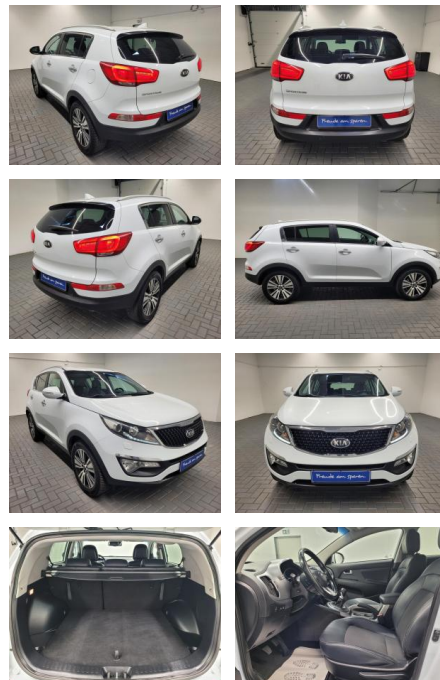

AM35-23037 **Angebotsnr.:**

Erstzulassung:	Kilometer:	Farbe:	Leistung:	Kraftstoffart:
15.10.2015	109.550		122 kW / 166 PS	Benzin

PREIS
16.500 €

FINANZIERUNGSBEISPIEL

Laufzeit: 84 Monate Anzahlung: 30 %
 Basis-Finanzierung:* Mtl. Rate:
 Zielraten-Finanzierung:** Mtl. Rate: **89 €**