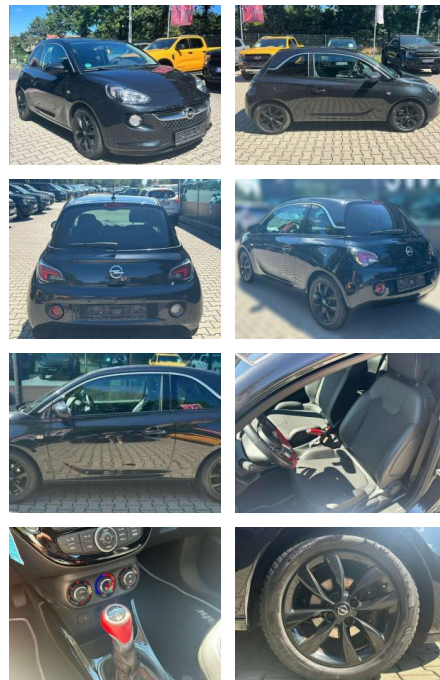

## Opel Adam 1.2 Jam

JW00-UN-8573Angebotsnr.:

Erstzulassung:	Kilometer:	Farbe:	Leistung:	Kraftstoffart:	Verbr. komb.	CO2-Emission	CO2-Klasse (WLTP)
01.06.2016	81.900	Schwarz	51 kW / 69 PS	Benzin	5,3 l/100km	126 g/km	D

**PREIS**  
**8.600 €**