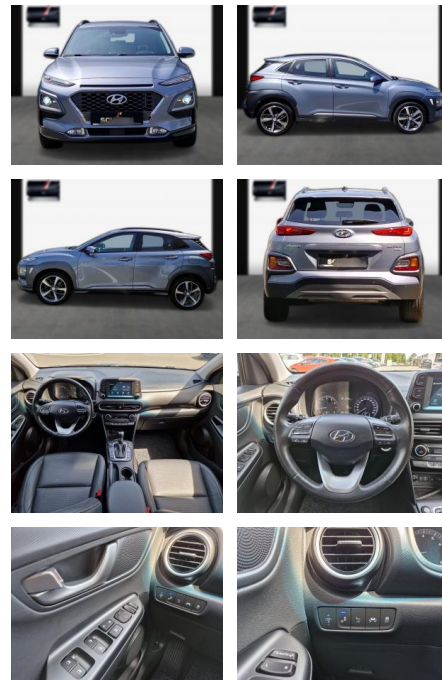

SA13-KU174935 Angebotsnr.:

Erstzulassung:	Kilometer:	Farbe:	Leistung:	Kraftstoffart:
11.11.2018	78.000	Diverse	130 kW / 177 PS	Benzin

PREIS
19.120 €

FINANZIERUNGSBEISPIEL

Laufzeit: 84 Monate Anzahlung: 30 %
Basis-Finanzierung:* Mtl. Rate:
Zielraten-Finanzierung:** **104 €**